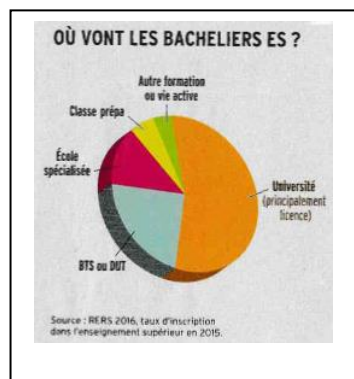

Écoles recrutement directement après bac : 9 concours communs

- | | | |
|--|---|----------------------|
| <ul style="list-style-type: none"> • ATOUT+3 • Bachelor EGC • Ecricome bachelor | } | Écoles en 3 ans |
| <ul style="list-style-type: none"> • ACCES • LINK • PASS • PASSERELLE POST BAC • SESAME • TEAM | } | Écoles en 4 ou 5 ans |

Expertise comptable:

- DCG (diplôme de comptabilité et gestion) : 3 ans post bac en lycée
- Puis DSCG (5 ans) et DEC (8 ans)

IEP Instituts d'études politiques (sciences Po)

- 10 IEP : Paris, St Germain en Laye + 8 en province
- 5 ans d'études (Master)
- Admission sur concours après bac et plus selon les IEP
- Paris : www.sciencespo.fr (Paris + ses 6 campus régionaux: Dijon, Le Havre, Menton, Nancy, Poitiers, Reims)
- Bordeaux : www.sciencespobordeaux.fr
- Grenoble : www.iep-grenoble.fr
- 7 IEP ont 1 concours commun (Aix-Lille-Lyon-Rennes-St Germain en laye - Strasbourg-Toulouse) : <http://www.sciencespo-concourscommuns.fr>

École du Louvre

- Histoire de l'art, archéologie, muséologie
- Sur dossier, tests, entretien au niveau d'un bac

Après 1 an de mise à niveau :**DMA Diplômes des métiers d'art**

- Après MAN DMA (si non titulaire du bac STD2A)
- 9 spécialités/20 options (artisanat d'art+ pointu que les BTS Arts)

Écoles d'art:

- Beaux-arts, ENSAD (arts déco), ENSCI (création industrielle), ESAA (Boulle, Estienne, de Serre, Duperré...), les Gobelins...
- Sur concours

**Écoles secteur sanitaire et social (sur concours)**